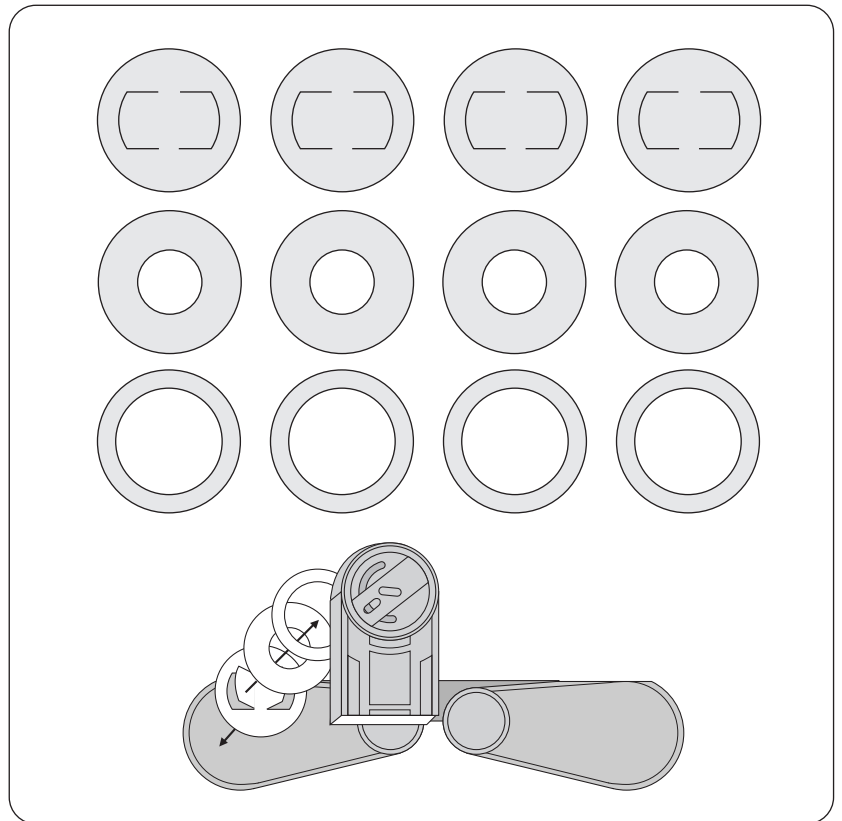

AT-AT No.1

AT-AT No.2

AT-AT No.3

AT-AT Option

オプションパーツ（脚を可動式にする間接部品です。）
Option parts (The parts for movable.)

AT-AT組み立て図
201303 M.ALB