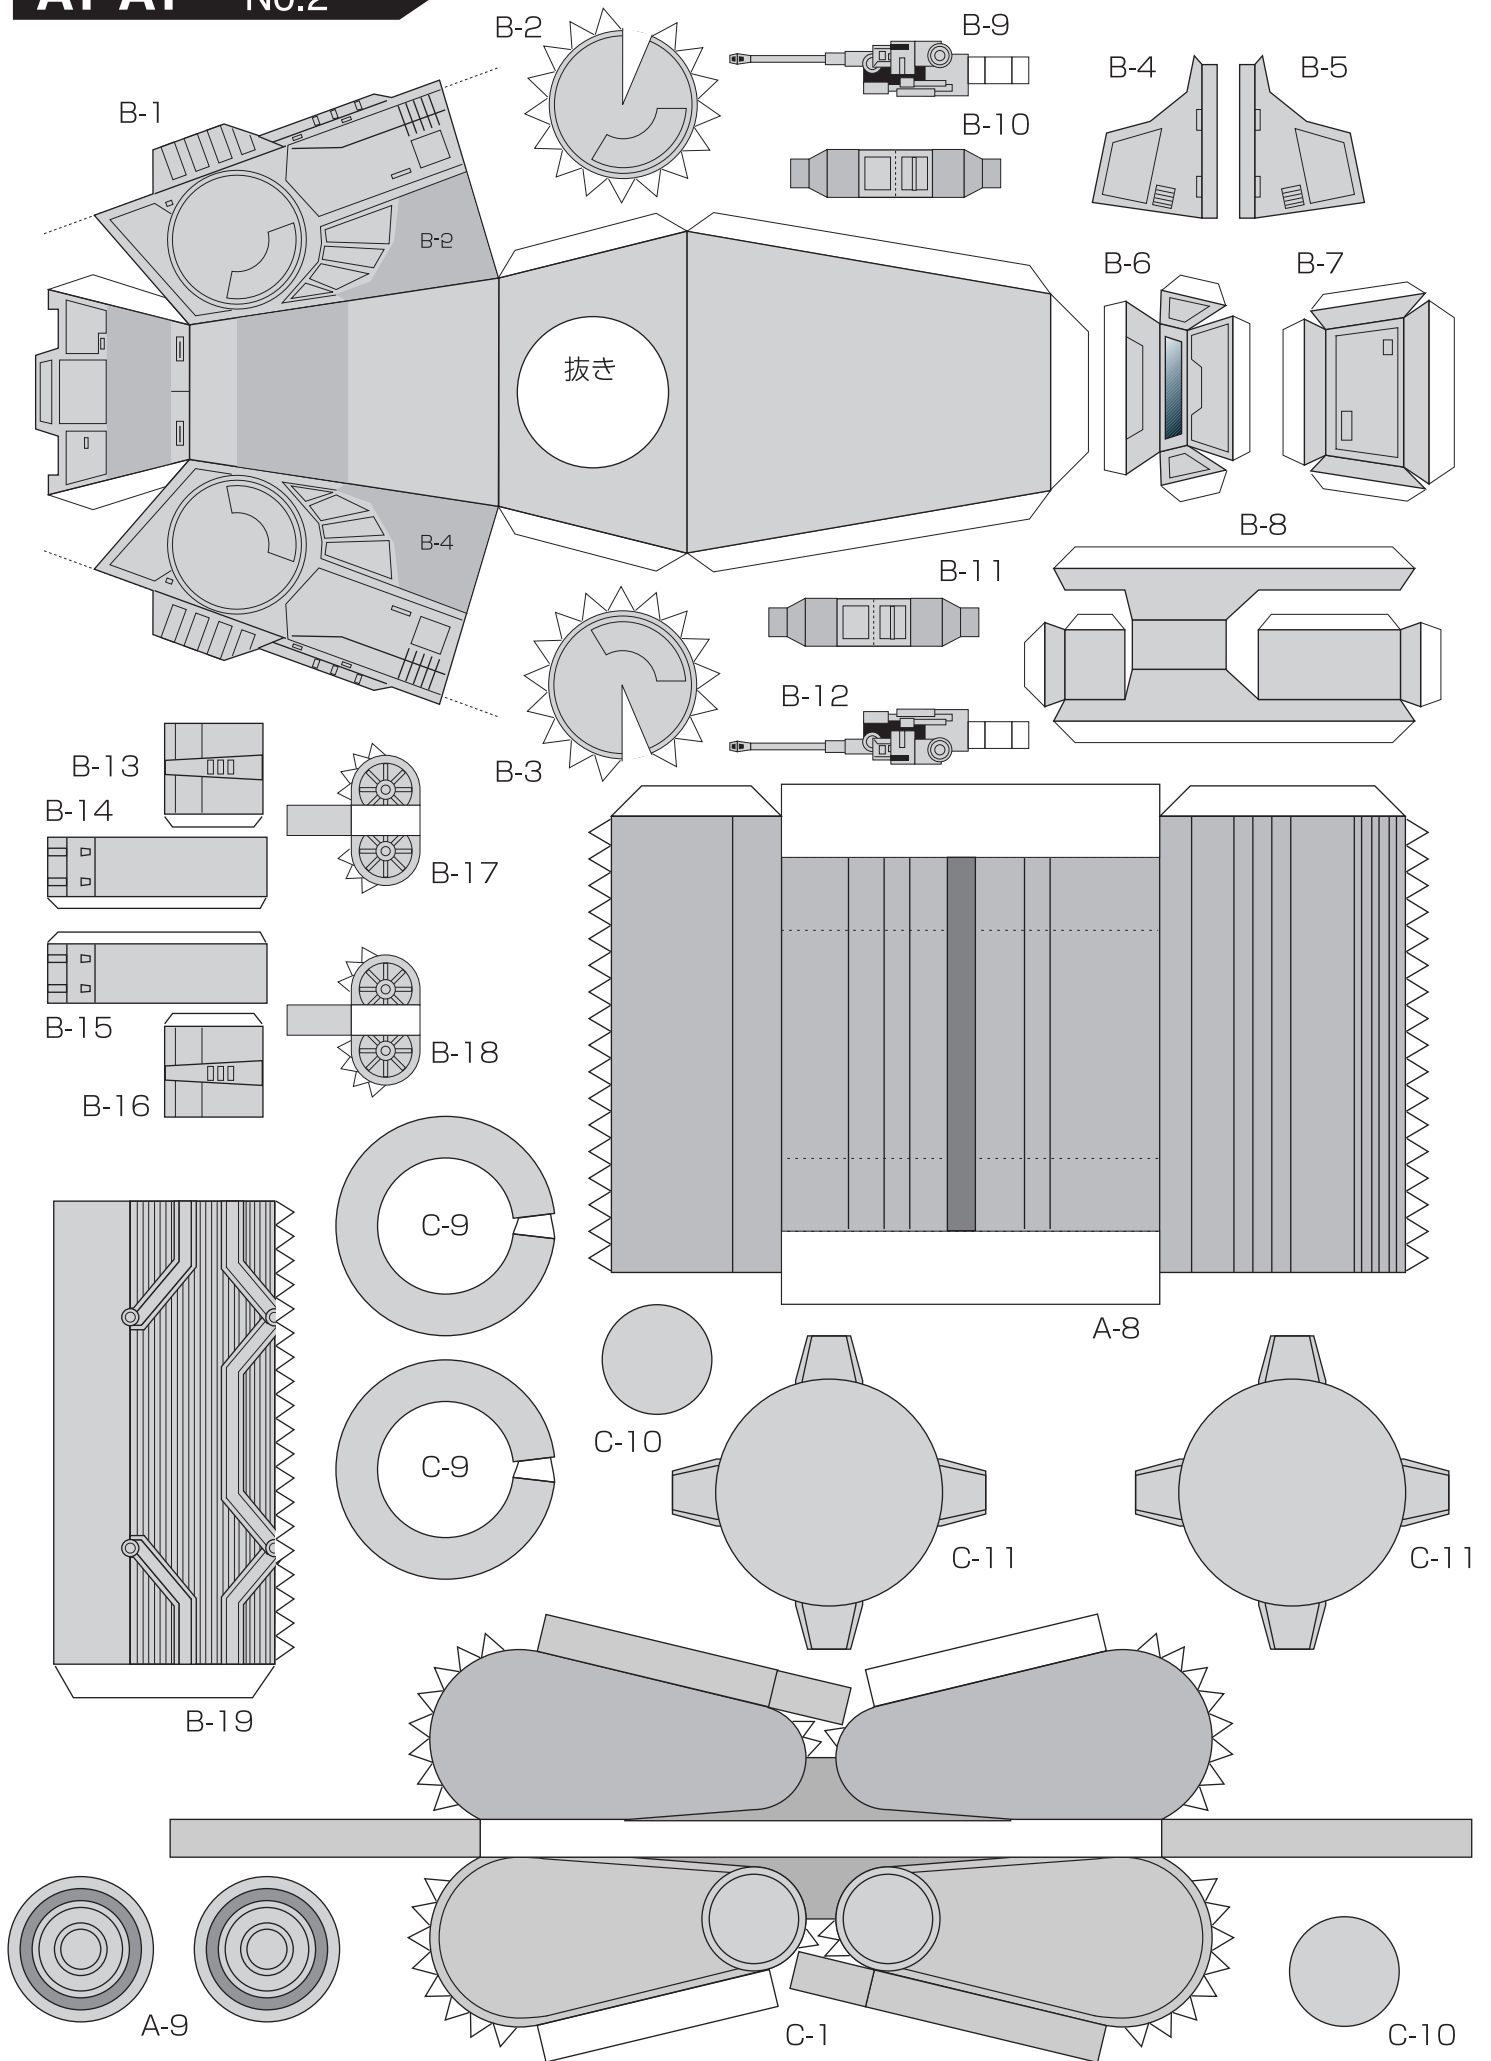

AT-AT No.1

AT-AT No.2

AT-AT No.3

AT-AT Option

オプションパーツ（脚を可動式にする間接部品です。）
Option parts (The parts for movable.)

AT-AT組み立て図
201303 M.ALB