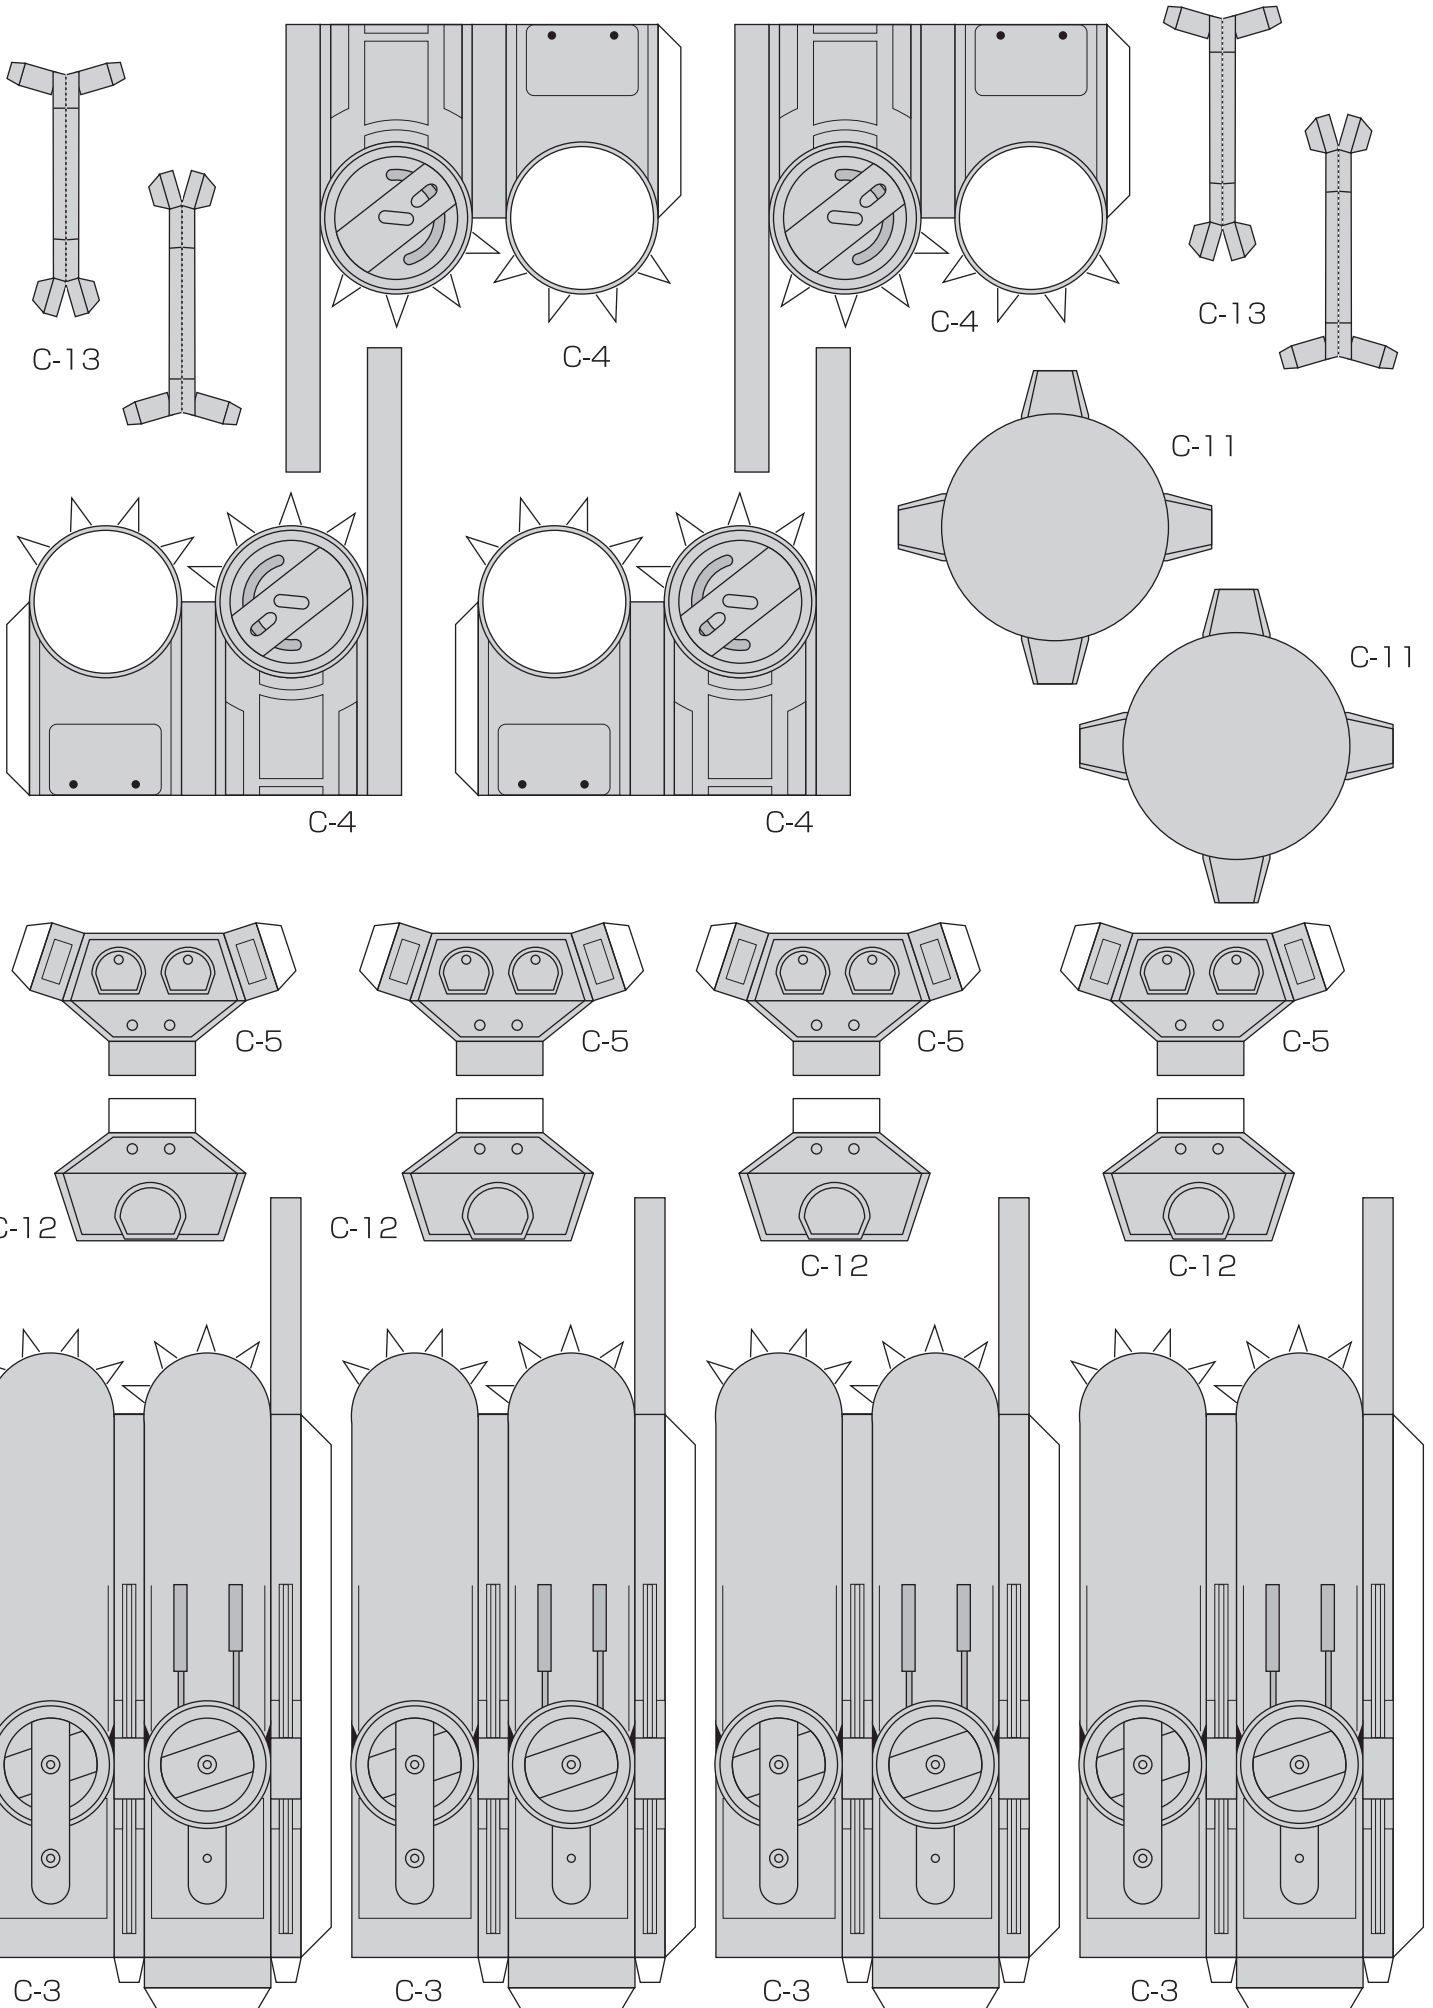

AT-AT No.1

AT-AT No.2

AT-AT No.3

AT-AT Option

オプションパーツ（脚を可動式にする間接部品です。）
Option parts (The parts for movable.)

AT-AT組み立て図
201303 M.ALB