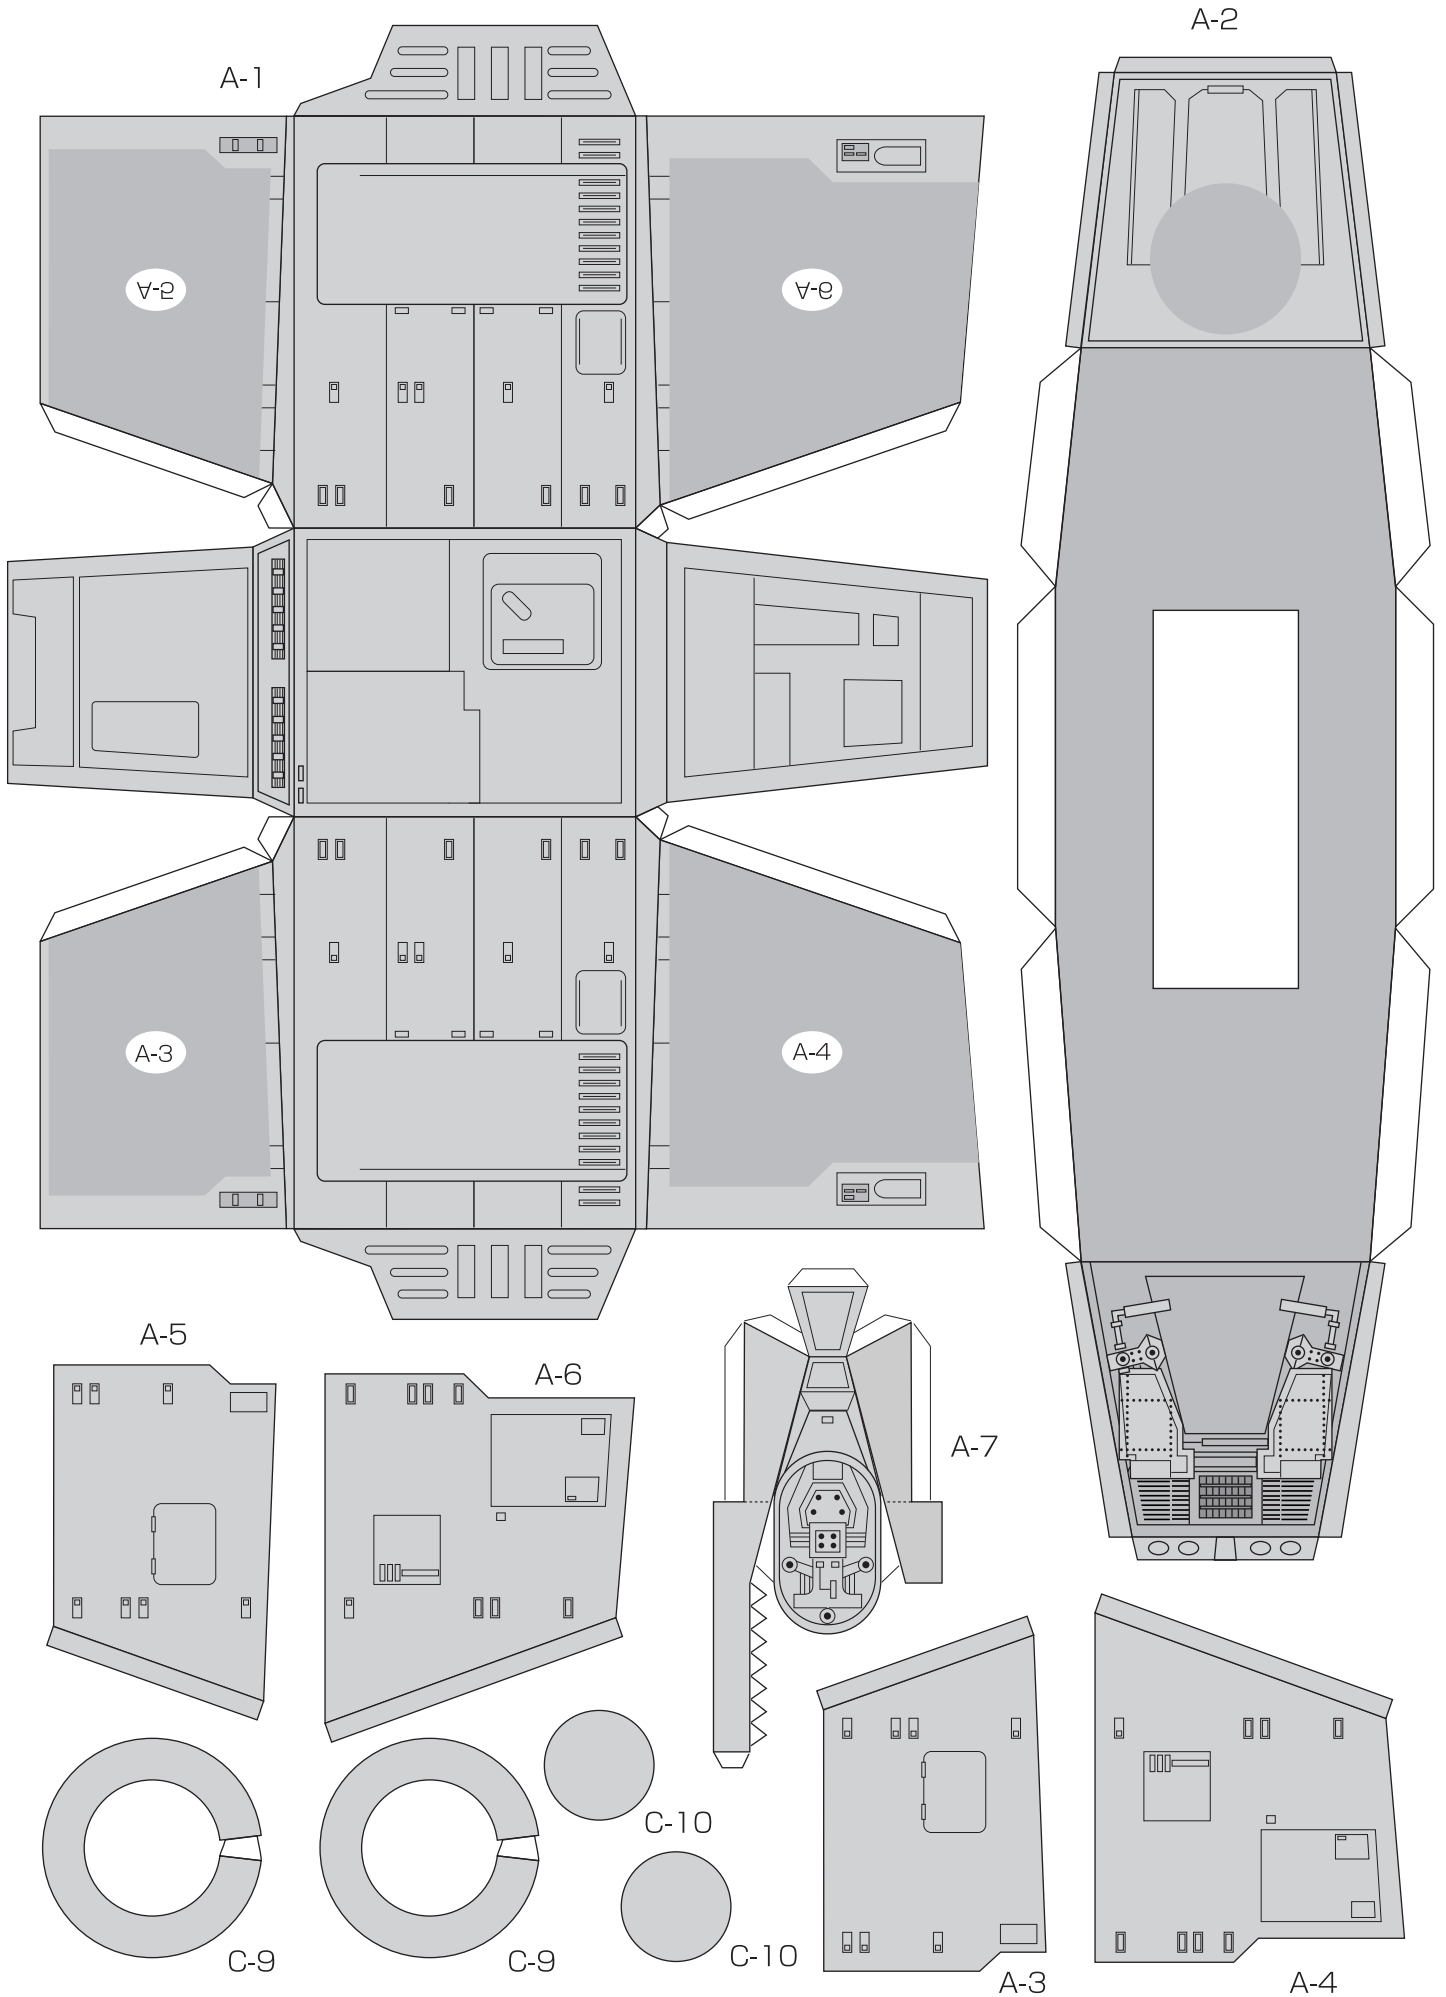

AT-AT No.1

AT-AT No.2

AT-AT No.3

AT-AT Option

オプションパーツ（脚を可動式にする間接部品です。）
Option parts (The parts for movable.)

AT-AT組み立て図
201303 M.ALB